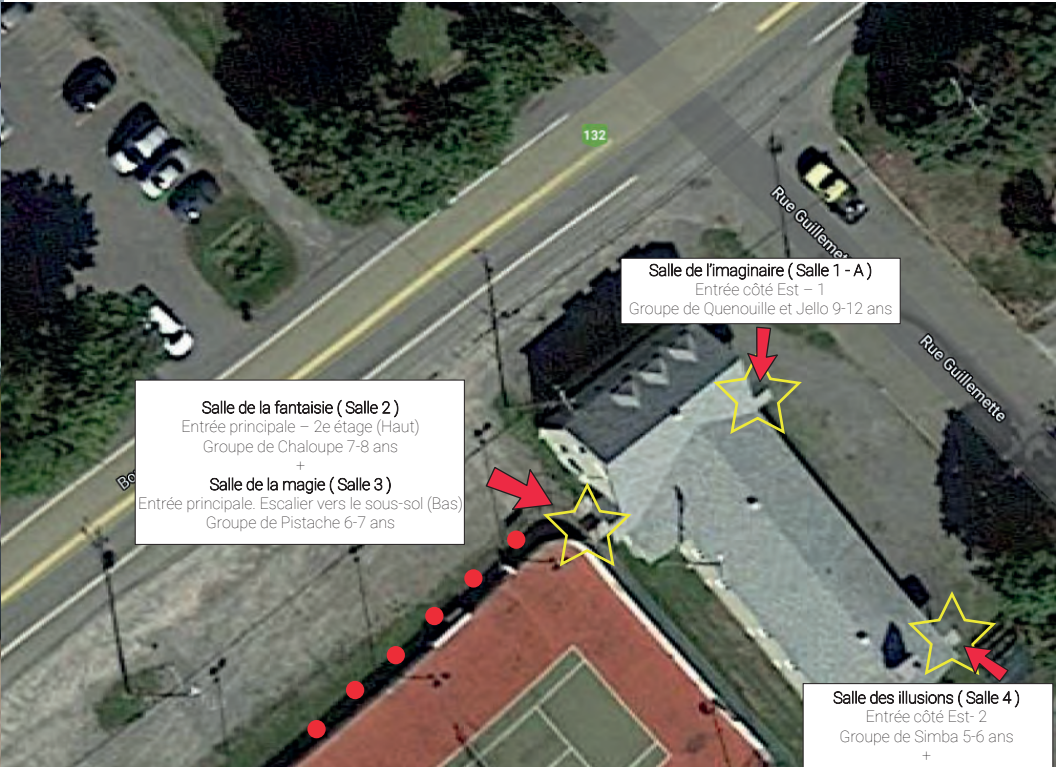

CDJ 2021

BERTHIER-SUR-MER

voyageons dans le temps avec Edgar le sorcier et Zelda l'alien

Protocole des entrées au CDJ

Salle de la fantaisie (Salle 2)
Entrée principale – 2e étage (Haut)
Groupe de Chaloupe 7-8 ans
+
Salle de la magie (Salle 3)
Entrée principale – Escalier vers le sous-sol (Bas)
Groupe de Pistache 6-7 ans

Salle de la fantaisie (Salle 2)
Entrée principale – 2e étage (Haut)
Groupe de Chaloupe 7-8 ans

Salle de la magie (Salle 3)
Entrée principale
Escalier vers le sous-sol (Bas)
Groupe de Pistache 6-7 ans

Avant d'entrer
désinfecter vos 2 MAINS !!!