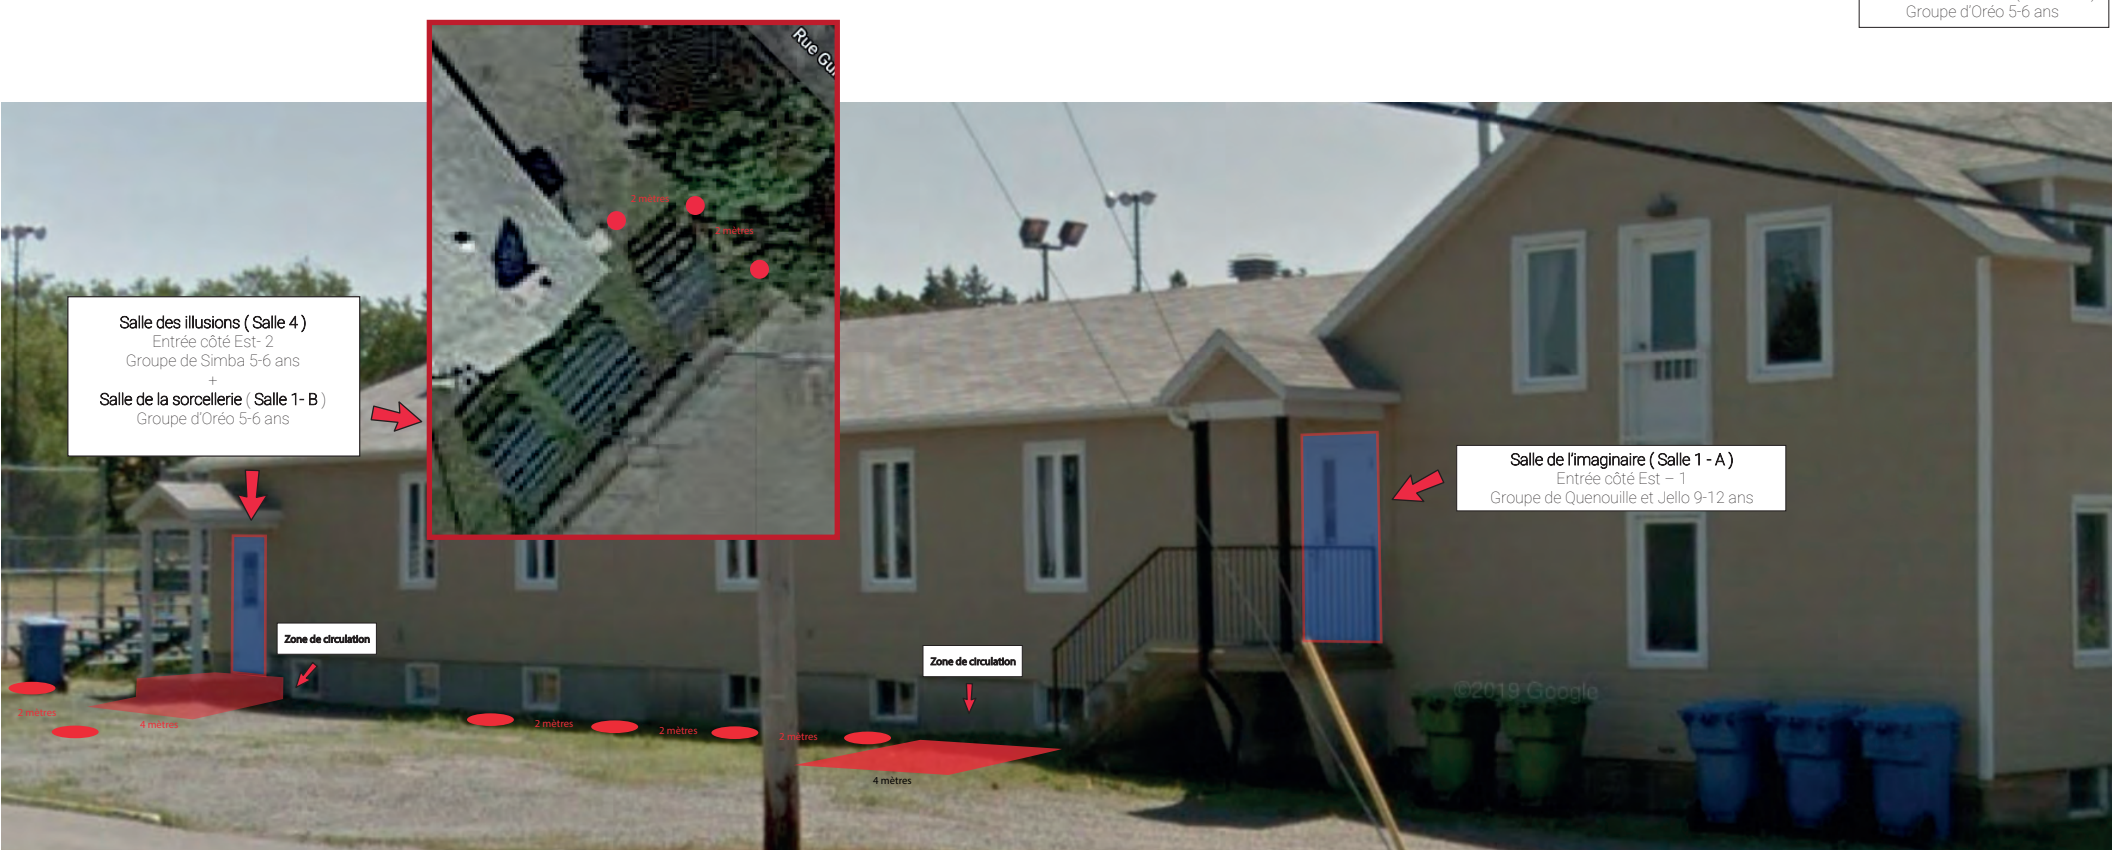

CDJ 2021

BERTHIER-SUR-MER

voyageons dans le temps avec Edgar le sorcier et Zelda l'alien

Protocole des entrées au CDJ

Salle de la fantaisie (Salle 2)
Entrée principale – 2e étage (Haut)
Groupe de Chaloupe 7-8 ans
+
Salle de la magie (Salle 3)
Entrée principale – Escalier vers le sous-sol (Bas)
Groupe de Pistache 6-7 ans

Salle de la fantaisie (Salle 2)
Entrée principale – 2e étage (Haut)
Groupe de Chaloupe 7-8 ans

Salle de la magie (Salle 3)
Entrée principale
Escalier vers le sous-sol (Bas)
Groupe de Pistache 6-7 ans

Avant d'entrer
désinfecter vos 2 MAINS !!!

Ne pas utiliser cette porte

Salle de l'imaginaire (Salle 1 - A)
 Entrée côté Est - 1
 Groupe de Quenouille et Jello 9-12 ans

Salle de la fantaisie (Salle 2)
 Entrée principale - 2e étage (Haut)
 Groupe de Chaloupe 7-8 ans
 +
 Salle de la magie (Salle 3)
 Entrée principale. Escalier vers le sous-sol (Bas)
 Groupe de Pistache 6-7 ans

Avant d'entrer
 désinfecter vos 2 MAINS !!!

Salle de l'imaginaire (Salle 1 - A)
 Entrée côté Est - 1
 Groupe de Quenouille et Jello 9-12 ans