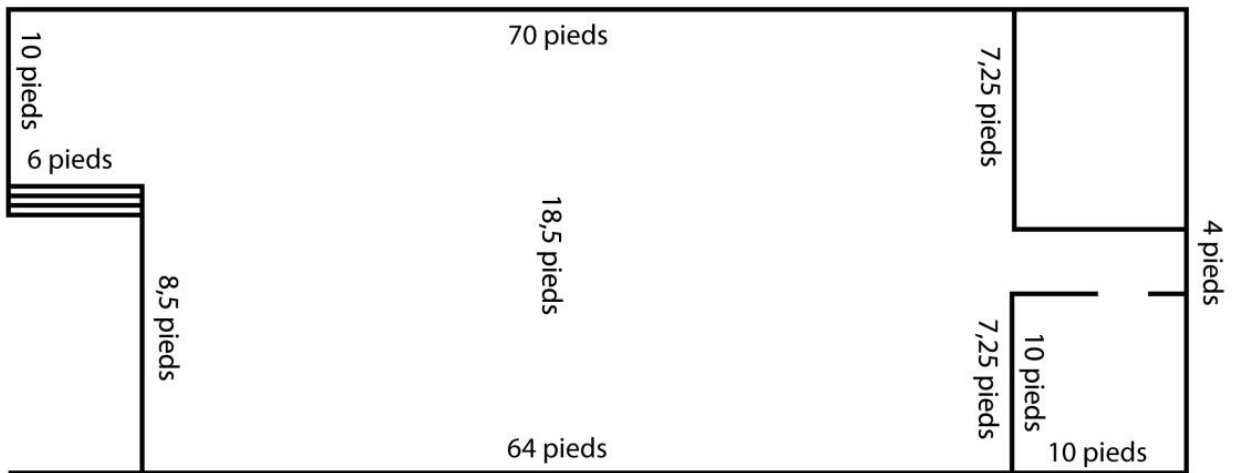

Informations Centre des loisirs

Adresse	Téléphone
24, boulevards Blais Est, Berthier-sur-Mer G0R-1E0	(Réservation) : 418 259-7343

Salles disponibles	Dimension (Pieds)	Tarif
<u>Salle 1</u> Grande salle : Location un jour : Avec cuisine	<u>Salle</u> : 64' x 18,5' <u>Hauteur du plafond</u> 96' : Haut des murs 124' : Milieu de la salle <u>Cuisine</u> : 10' x 10'	125,00 \$
<u>Salle 1</u> Grande salle : Location un jour : Sans cuisine	Salle : 64' x 18,5'	100,00 \$
<u>Salle 2</u> Salle de conférence Location un jour	31' x 25'	50,00 \$

Salle 1 : Vue de haut :

Plafond intérieur